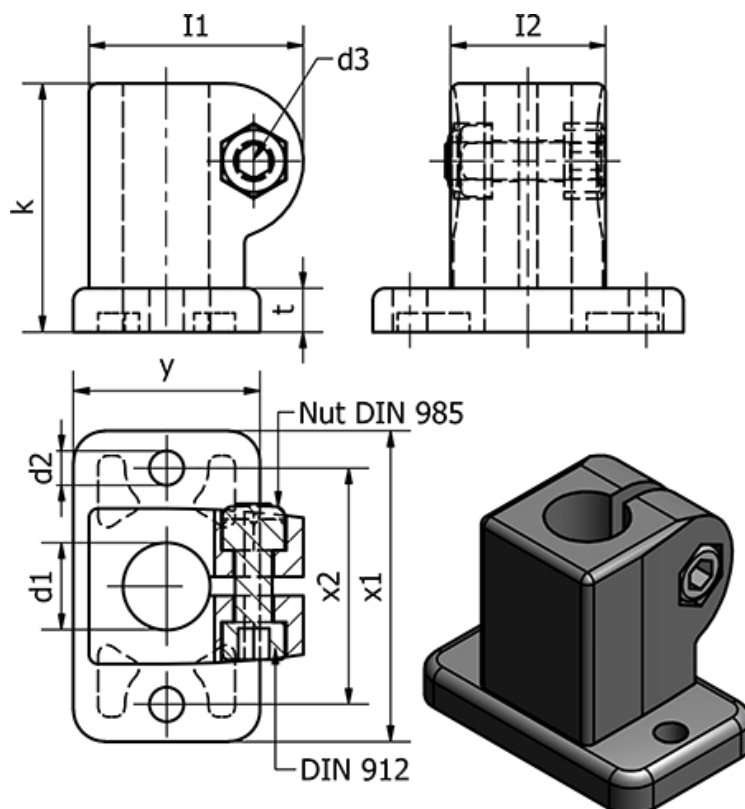

Varenummer: 201623B122BL

Beskrivelse: E+G Laskeforbindelse - GN 162.3-B12-2-BL

Mål

d1	= 12	Vægt (g) = 74
d2	= 5.5	x1 = 50
d3	= M6	x2 = 38
Fastspændings kit for d3	= GN 911-M6-22	y = 30
I1	= 34.5	
I2	= 25	
k	= 40	
t	= 7	